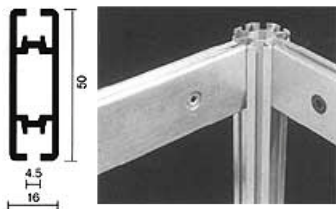

#### 標準ポール

長さ mm	2700
	2400
	2100
	1800
	1500
	1000
	750
	600
	300
	175

一般的に使用されている標準部材です

#### 50 標準ビーム

一般的に使用されている標準部材です

長さ mm	5000
	2930
	1940
	1445
	1360
	950
	660
	455
	310
	250
	165