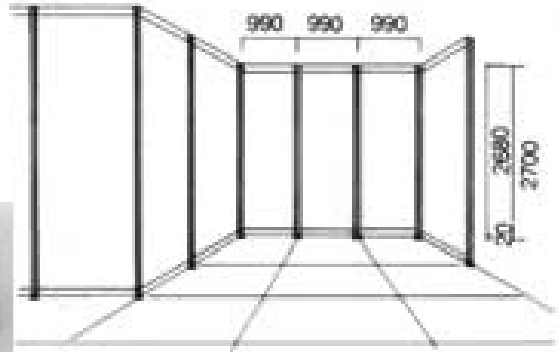

### システムパネル

#### 標準ポール

長さ mm	2700
	2400
	2100
	1800
	1500
	1000
	750
	600
	300
	175

一般的に使用されている標準部材です

#### 壁面パネル

カラーシートをはることにより、カラフルでオリジナリティのあるブースづくりができます。

	【巾1m用のパネル】	【巾70cm用のパネル】	【巾50cm用のパネル】
H2700用	970×2600mm	680×2600mm	475×2600mm
H2400用	970×2300mm	680×2300mm	475×2300mm
H2100用	970×2000mm	680×2000mm	475×2000mm