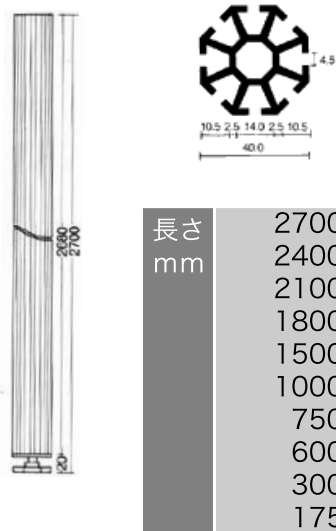

#### 標準ポール

長さ mm	2700
	2400
	2100
	1800
	1500
	1000
	750
	600
	300
	175

一般的に使用されている標準部材です

#### 50 標準ビーム

一般的に使用されている標準部材です

長さ mm	5000
	2930
	1940
	1445
	1360
	950
	660
	455
	310
	250
	165

#### 175 ビーム

長さ mm	5000
	1360
	950
	660
	455

#### 壁面パネル

カラーシートをはることにより、カラフルでオリジナリティのあるブースづくりができます。

	【巾1m用のパネル】	【巾70cm用のパネル】	【巾50cm用のパネル】
H2700用	970×2600mm	680×2600mm	475×2600mm
H2400用	970×2300mm	680×2300mm	475×2300mm
H2100用	970×2000mm	680×2000mm	475×2000mm