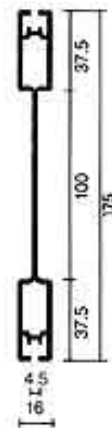

#### 標準ポール

長さ mm	2700
	2400
	2100
	1800
	1500
	1000
	750
	600
	300
	175

一般的に使用されている標準部材です

#### 50 標準ビーム

一般的に使用されている標準部材です

長さ mm	5000
	2930
	1940
	1445
	1360
	950
	660
	455
	310
	250
	165

#### 175 ビーム

長さ mm	5000
	1360
	950
	660
	455

#### 壁面パネル

カラーシートをはることにより、カラフルでオリジナリティのあるブースづくりができます。

	【巾1m用のパネル】	【巾70cm用のパネル】	【巾50cm用のパネル】
H2700用	970×2600mm	680×2600mm	475×2600mm
H2400用	970×2300mm	680×2300mm	475×2300mm
H2100用	970×2000mm	680×2000mm	475×2000mm