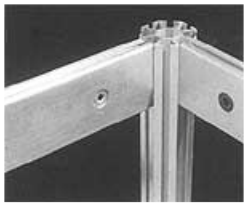

#### 標準ポール

長さ mm	2700
	2400
	2100
	1800
	1500
	1000
	750
	600
	300
	175

一般的に使用されている標準部材です

#### 50 標準ビーム

一般的に使用されている標準部材です

長さ mm	5000
	2930
	1940
	1445
	1360
	950
	660
	455
	310
	250
	165