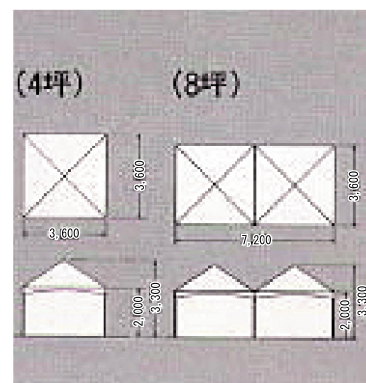

ニューモードテント (4坪・8坪)

モダンでおしゃれなパイプテントです。
色/青白・赤白

T4・8

(単位：mm)

面積	柱	奥行	間口	軒高	棟高	備考
4坪	4	3,600	3,600	2,000	3,300	
8坪	6	3,600	7,200	2,000	3,300	

テント (12坪・15坪)

小型テントで利用度が高いテントです。
運動会、出店、祭典、集会などに利用範囲の
広いテントです。

色/白・緑・緑白・青白・黄白・赤白

T12

(単位：mm)

面積	柱	奥行	間口	軒高	棟高	備考
12坪	6	5,400	7,200	1,900	3,600	

T15

(単位：mm)

面積	柱	奥行	間口	軒高	棟高	備考
15坪	8	5,300	8,800	2,000	3,600	