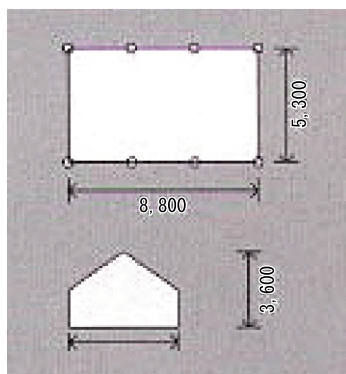

ニューモードテント (4坪・8坪)

モダンでおしゃれなパイプテントです。
色/青白・赤白

T4・8

(単位：mm)

面積	柱	奥行	間口	軒高	棟高	備考
4坪	4	3,600	3,600	2,000	3,300	
8坪	6	3,600	7,200	2,000	3,300	

テント (12坪・15坪)

小型テントで利用度が高いテントです。
運動会、出店、祭典、集会などに利用範囲の
広いテントです。

色/白・緑・緑白・青白・黄白・赤白

T12

(単位：mm)

面積	柱	奥行	間口	軒高	棟高	備考
12坪	6	5,400	7,200	1,900	3,600	

T15

(単位：mm)

面積	柱	奥行	間口	軒高	棟高	備考
15坪	8	5,300	8,800	2,000	3,600	