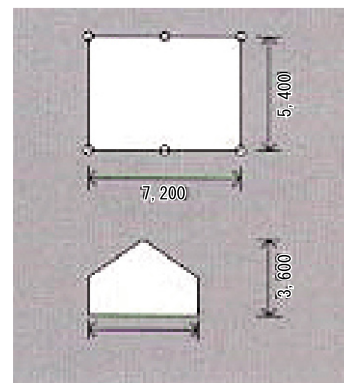

ニューモードテント (4坪・8坪)

モダンでおしゃれなパイプテントです。
色/青白・赤白

T4・8

(単位：mm)

面積	柱	奥行	間口	軒高	棟高	備考
4坪	4	3,600	3,600	2,000	3,300	
8坪	6	3,600	7,200	2,000	3,300	

テント (12坪・15坪)

小型テントで利用度が高いテントです。
運動会、出店、祭典、集会などに利用範囲の
広いテントです。

色/白・緑・緑白・青白・黄白・赤白

T12

(単位：mm)

面積	柱	奥行	間口	軒高	棟高	備考
12坪	6	5,400	7,200	1,900	3,600	

T15

(単位：mm)

面積	柱	奥行	間口	軒高	棟高	備考
15坪	8	5,300	8,800	2,000	3,600	