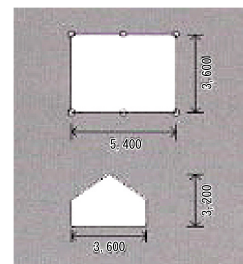

#### ST6・12・15

(単位：mm)

| 型式 | サイズ   | A     | B     | C     | D     |
|----|-------|-------|-------|-------|-------|
| 6  | 2K×3K | 5,400 | 3,600 | 3,395 | 2,500 |
| 12 | 3K×4K | 7,200 | 5,400 | 4,800 | 2,800 |
| 15 | 3K×5K | 8,950 | 5,400 | 4,143 | 2,800 |

#### T3

(単位：mm)

| 面積 | 柱 | 奥行 | 間口    | 軒高    | 棟高    | 備考    |
|----|---|----|-------|-------|-------|-------|
| 3坪 | A | 4  | 2,700 | 3,600 | 1,800 | 2,700 |
|    | B | 4  | 2,700 | 3,600 | 2,000 | 2,800 |

#### T6

(単位：mm)

| 面積 | 柱 | 奥行 | 間口    | 軒高    | 棟高    | 備考    |
|----|---|----|-------|-------|-------|-------|
| 6坪 | A | 6  | 3,600 | 5,400 | 1,800 | 3,200 |
|    | B | 6  | 3,600 | 5,400 | 2,000 | 3,100 |