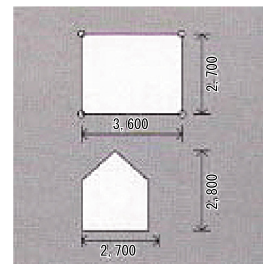

#### ST6・12・15

(単位：mm)

| 型式 | サイズ   | A     | B     | C     | D     |
|----|-------|-------|-------|-------|-------|
| 6  | 2K×3K | 5,400 | 3,600 | 3,395 | 2,500 |
| 12 | 3K×4K | 7,200 | 5,400 | 4,800 | 2,800 |
| 15 | 3K×5K | 8,950 | 5,400 | 4,143 | 2,800 |

#### T3

(単位：mm)

| 面積 | 柱 | 奥行 | 間口    | 軒高    | 棟高    | 備考    |
|----|---|----|-------|-------|-------|-------|
| 3坪 | A | 4  | 2,700 | 3,600 | 1,800 | 2,700 |
|    | B | 4  | 2,700 | 3,600 | 2,000 | 2,800 |