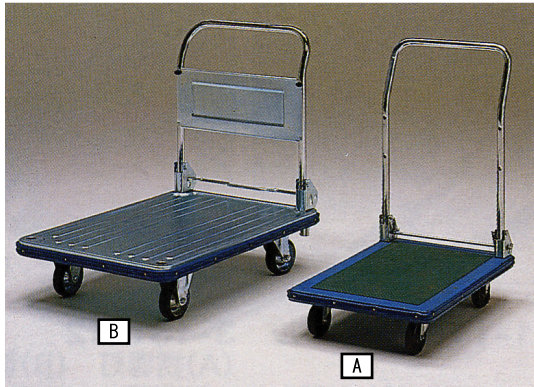

台車

台車 (A・B)

3-132-05

サイズ :

(A) W710×D450

(B) W900×D600

ピサーク

ピサーク

3-135-05

サイズ :

W900×H1150

ブルー・グリーン・レッド

セーフティコーン・バー・ウェイト

パイロン

3-135-08

サイズ :

(A : セーフティコーン) 385 角 × H700

(B : バー) L2000

(C : ウェイト) ゴム製