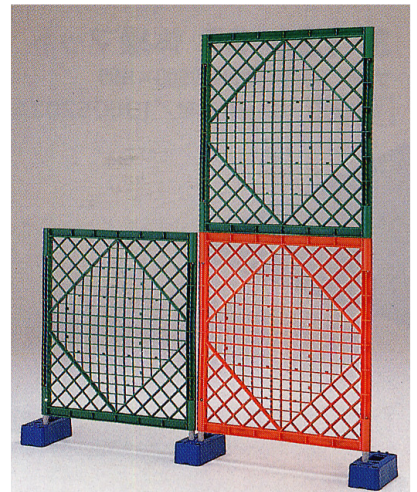

台車

台車 (A・B)

3-132-05

サイズ :

(A) W710×D450

(B) W900×D600

ピサーク

ピサーク

3-135-05

サイズ :

W900×H1150

ブルー・グリーン・レッド

セーフティコーン・バー・ウェイト

パイロン

3-135-08

サイズ :

(A : セーフティコーン) 385 角 × H700

(B : バー) L2000

(C : ウェイト) ゴム製